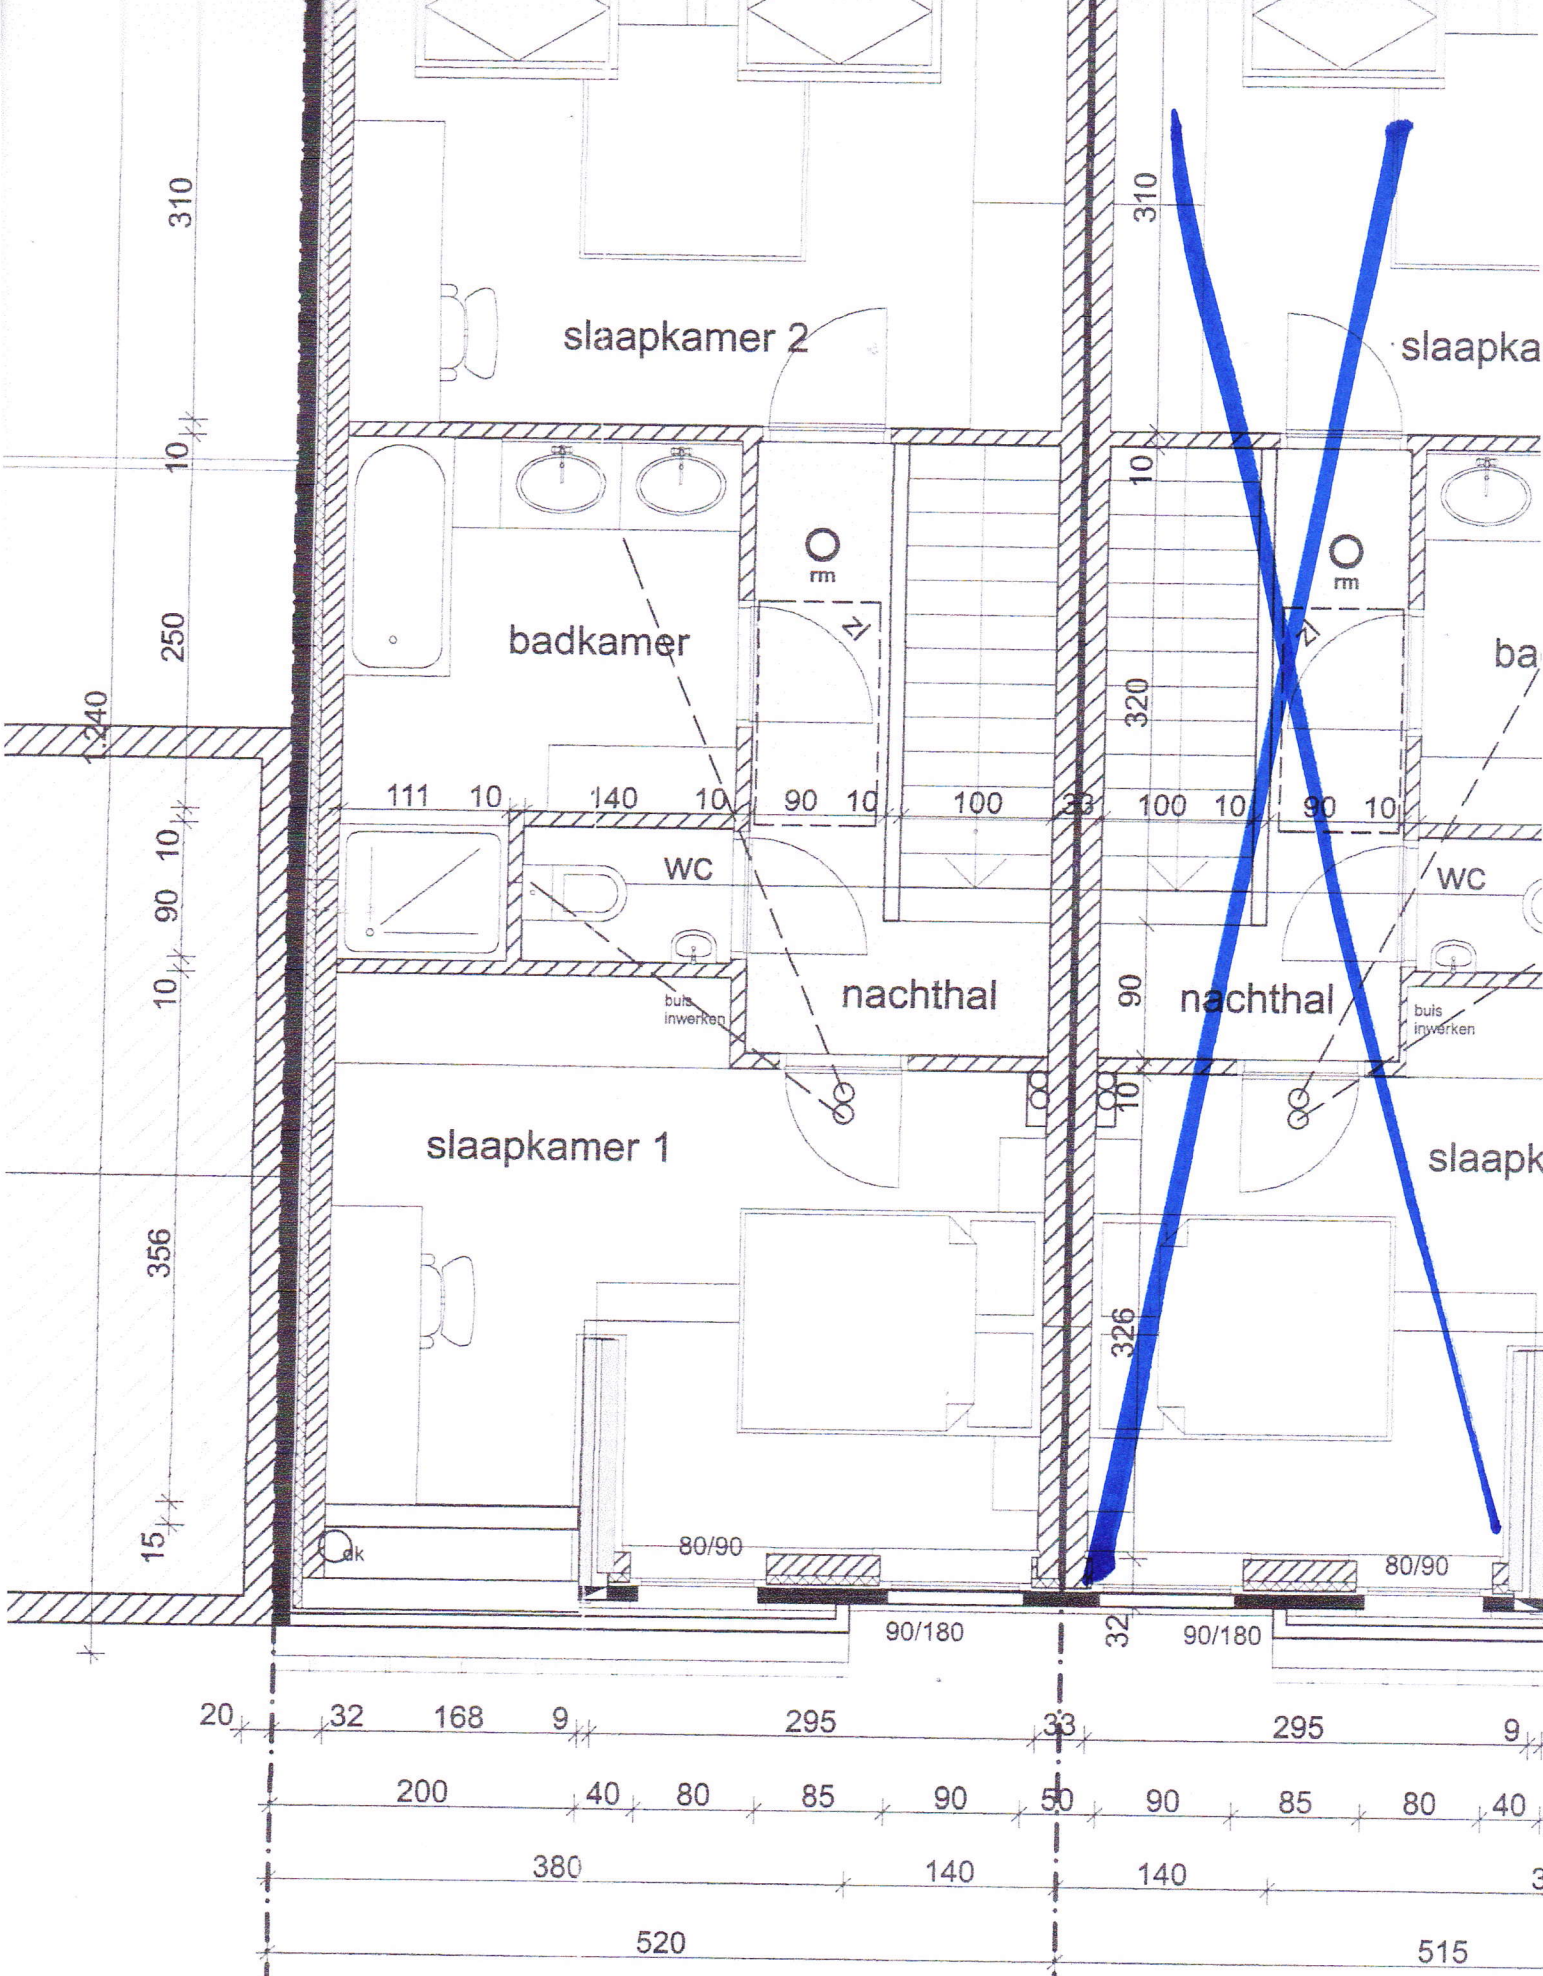

456

achtergevel

voorgevel

achtergevel

dakpannen zwart

verdieping